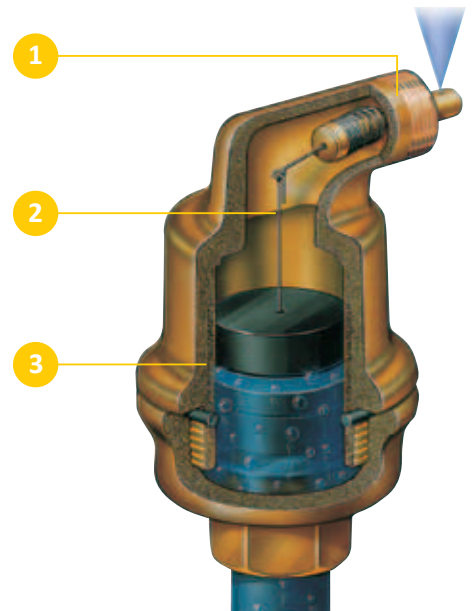

De SpiroTop moet geplaatst worden op het hoogste punt van de installatie en overall waar luchtinsluiting kan optreden. De SpiroTop dient verticaal geplaatst te worden met de aansluiting aan de onderzijde.

Type	d	Materiaal	Materiaal vlotter	Max. werkdruk	Max. temperatuur	Artikelnummer
SpiroTop	G½	Messing	PP	10 bar	110°C	AB050
SpiroTop HT	G½	Messing	TPX	10 bar	180°C	AB050/002
SpiroTop HT	G½	Messing	AISI 316	10 bar	180°C	AB050/007
SpiroTop Solar	G½	Messing	TPX	10 bar	180°C	AB050/008
SpiroTop Solar AutoClose	G½	Messing	TPX	10 bar	180°C	AB050FBA08
SpiroTop HP/HT	G½	Messing	TPX	25 bar	150°C	AB050/025
SpiroTop HP	G½	Messing	PP	16 bar	110°C	AB050/030
SpiroTop HT RVS	G½	AISI 316	TPX	10 bar	180°C	AB050/R002
SpiroTop HP/HT RVS	G½	AISI 316	TPX	25 bar	200°C	AB050/R004
SpiroTop HT RVS	G½	AISI 316	AISI 316	10 bar	180°C	AB050/R007

Andere aansluitmaten, materialen, drukkun en temperaturen zijn op aanvraag verkrijgbaar.

10 bar

16 en 25 bar

1. Lekvrij en niet-afsluitbaar afblaasventiel. De SpiroTop is standaard voorzien van schroefdraad voor de aansluiting van een afblaasleiding.
2. Dankzij de speciale luchtkamerconstructie bereikt drijvend vuil het ventiel niet. Daarnaast is er voldoende volume voor de opvang van drukschommelingen.
3. De solide constructie garandeert een zeer lange levensduur.