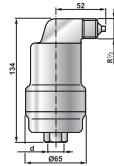

De SpiroTop moet geplaatst worden op het hoogste punt van de installatie en overall waar luchtinsluiting kan optreden. De SpiroTop dient verticaal geplaatst te worden met de aansluiting aan de onderzijde.

Type	d	Materiaal	Materiaal vlotter	Max. werkdruk	Max. temperatuur	Artikelnummer
SpiroTop	G½	Messing	PP	10 bar	110°C	AB050
SpiroTop HT	G½	Messing	TPX	10 bar	180°C	AB050/002
SpiroTop HT	G½	Messing	AISI 316	10 bar	180°C	AB050/007
SpiroTop Solar	G½	Messing	TPX	10 bar	180°C	AB050/008
SpiroTop Solar AutoClose	G½	Messing	TPX	10 bar	180°C	AB050FBA08
SpiroTop HP/HT	G½	Messing	TPX	25 bar	150°C	AB050/025
SpiroTop HP	G½	Messing	PP	16 bar	110°C	AB050/030
SpiroTop HT RVS	G½	AISI 316	TPX	10 bar	180°C	AB050/R002
SpiroTop HP/HT RVS	G½	AISI 316	TPX	25 bar	200°C	AB050/R004
SpiroTop HT RVS	G½	AISI 316	AISI 316	10 bar	180°C	AB050/R007

Andere aansluitmaten, materialen, drukkun en temperaturen zijn op aanvraag verkrijgbaar.

10 bar

16 en 25 bar

1. Lekvrij en niet-afsluitbaar afblaasventiel. De SpiroTop is standaard voorzien van schroefdraad voor de aansluiting van een afblaasleiding.
2. Dankzij de speciale luchtkamerconstructie bereikt drijvend vuil het ventiel niet. Daarnaast is er voldoende volume voor de opvang van drukschommelingen.
3. De solide constructie garandeert een zeer lange levensduur.

Voor een volkomen luchtvrje installatie dient u behalve SpiroTop snelontluchters ook SpiroVent luchtafscheiders of vacuümontgassers toe te passen.

SpiroTop snelontluchters zijn geschikt voor water en water/glycolmengsels (max. 50%). Ze kunnen gebruikt worden in combinatie met lokaal goedgekeurde chemische toevoegingen of inhibitoren, die niet conflicteren met het materiaal in de installatie. Niet geschikt voor drinkwaterinstallaties.