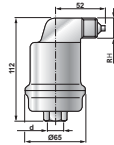

De SpiroTop moet geplaatst worden op het hoogste punt van de installatie en overall waar luchtinsluiting kan optreden. De SpiroTop dient verticaal geplaatst te worden met de aansluiting aan de onderzijde.

Type	d	Materiaal	Materiaal vlotter	Max. werkdruk	Max. temperatuur	Artikelnummer
SpiroTop	G½	Messing	PP	10 bar	110°C	AB050
SpiroTop HT	G½	Messing	TPX	10 bar	180°C	AB050/002
SpiroTop HT	G½	Messing	AISI 316	10 bar	180°C	AB050/007
SpiroTop Solar	G½	Messing	TPX	10 bar	180°C	AB050/008
SpiroTop Solar AutoClose	G½	Messing	TPX	10 bar	180°C	AB050FBA08
SpiroTop HP/HT	G½	Messing	TPX	25 bar	150°C	AB050/025
SpiroTop HP	G½	Messing	PP	16 bar	110°C	AB050/030
SpiroTop HT RVS	G½	AISI 316	TPX	10 bar	180°C	AB050/R002
SpiroTop HP/HT RVS	G½	AISI 316	TPX	25 bar	200°C	AB050/R004
SpiroTop HT RVS	G½	AISI 316	AISI 316	10 bar	180°C	AB050/R007

Andere aansluitmaten, materialen, drukkun en temperaturen zijn op aanvraag verkrijgbaar.

10 bar