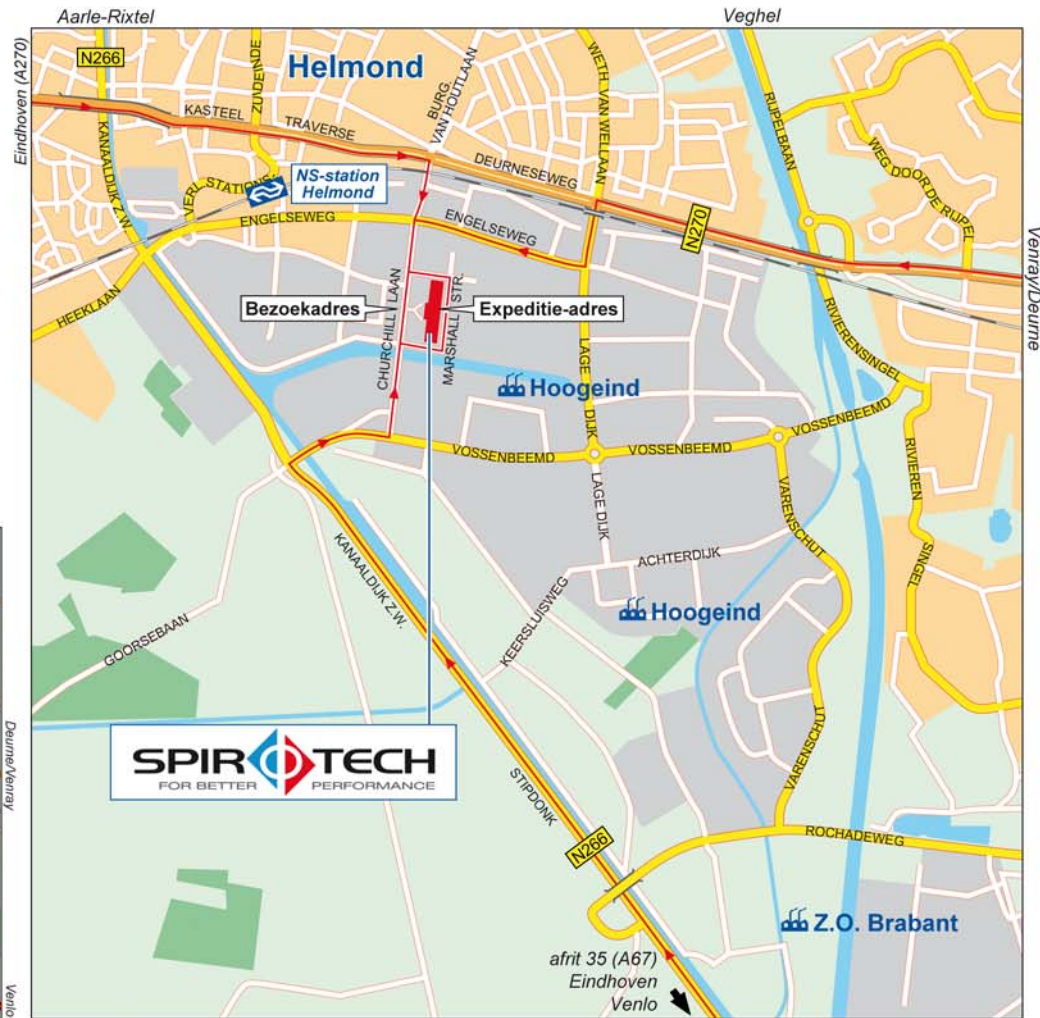

Bezoekadres 📍 2179 - Hoogeind
Churchillaan 52
5705 BK Helmond

Postadres
Postbus 207
5700 AE Helmond

Expeditie-adres 📍 2139 - Hoogeind
Marshallstraat 5
5705 CN Helmond

Tel. ☎ +31 (0)492 - 57 89 89
Fax ☎ +31 (0)492 - 54 12 45
E-mail ✉ info@spirotech.nl

Openbaar Vervoer

Openbaar Vervoer Reisinformatie 0900 - 9292 (€0,50/min.)

Vanaf NS-station Helmond

Te voet is het ± 10 minuten naar Spirotech (zie plattegrond).
Taxi of Treintaxi (als u in bezit bent van een geldig treinkaartje of abonnement).

Met de auto

Vanuit Tilburg via de A58 naar Eindhoven. Ter hoogte van Eindhoven via de A2 en A67 richting Venlo. Neem afrit 35 Someren. Richting Helmond (N266). Na ± 5 km rechtsaf naar Industrieterrein Hoogeind 📍 2179 (Vossenbeemd). Tweede weg linksaf (Churchillaan). Het bezoekadres van Spirotech bevindt zich na 500 m aan de rechterzijde.

Vanuit 's-Hertogenbosch / Eindhoven via de Randweg Eindhoven en de A270/ N270 naar Helmond. In Helmond over de brug rechtdoor richting Deurne (Kasteeltraverse). Na 1,2 km bij de Churchillaan rechtsaf. Het bezoekadres bevindt zich na 500 m aan de linkerkzijde.

Vanuit Nijmegen via de A73 richting Venlo. Neem afrit 9 Venray. Richting Helmond (N270). In Helmond, na de brug over het kanaal linksaf onder het viaduct door (Lage Dijk). De eerste weg rechtsaf (Engelseweg) en vervolgens de eerste weg linksaf (Churchillaan). Het bezoekadres van Spirotech bevindt zich na 300 m aan de linkerkzijde.

Vanuit Venlo via de A67 richting Eindhoven. Neem afrit 35 Someren. Richting Helmond (N266). Na ± 5 km rechtsaf naar Industrieterrein Hoogeind 📍 2179 (Vossenbeemd). Tweede weg linksaf (Churchillaan). Het bezoekadres van Spirotech bevindt zich na 500 m aan de rechterzijde.

Vanuit Maastricht via de A2 naar Eindhoven. Ter hoogte van Eindhoven via de A67 richting Venlo. Neem afrit 35 Someren. Richting Helmond (N266). Na ± 5 km rechtsaf naar Industrieterrein Hoogeind 📍 2179 (Vossenbeemd). Tweede weg linksaf (Churchillaan). Het bezoekadres van Spirotech bevindt zich na 500 m aan de rechterzijde.