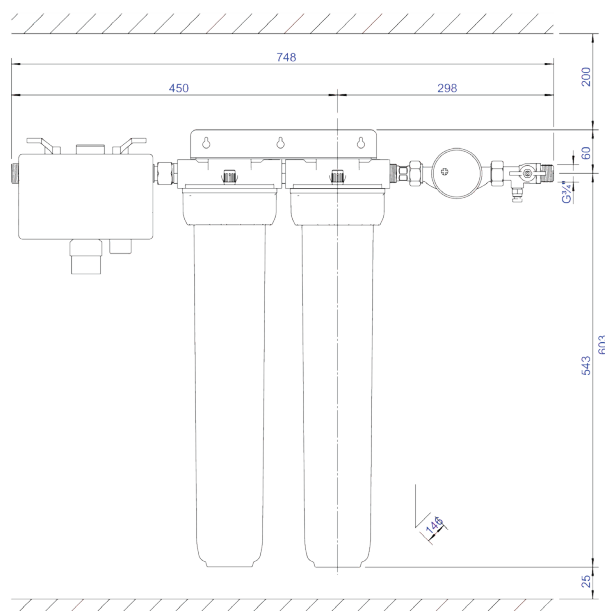

# Productdatablad Spirotech

Productnaam

**SpiroPure Home Duplex+**

Artikelnummer

**G76.353**

Producteigenschappen

Productafbeelding

Het SpiroPure Home-assortiment bevat vaste bijvuleenheden voor huishoudelijke installaties van verschillende afmetingen.

Productafmetingen

## ETIM productdata

Hoogte	603 mm
Max. werkdruk	8 bar
Met isolatie	Nee
Met afvoertrechter	Nee
Met drukreducer	Nee
Grootte van de cartridge	3,4 Ltr.
Geschikt voor ontharding	Ja
Max. temperatuur bij de inlaat	40 °C
Max. temperatuur bij de uitvoer	40 °C
Geschikt voor volledige demineralisatie	Ja
Aansluitingen	Buitendraad conisch BSPT-R (ISO 7-1 / EN 10226-1)
Geschikt voor stabilisatie van de pH waarde	Ja
Met manometer	Nee

Geschikt voor vaste installatie	Ja
Geschikt voor mobiel gebruik	Nee
Connectie (d)	3/4 inch (20)
Met filter	Nee
Met luchtafscheider	Nee
Met automatische vulfunctie	Nee
Vulcapaciteit	240 l.h
Breedte	748 mm
Diepte	146 mm
Druk	2 - 8 bar
Geschikt voor membraandrukexpansievat	Ja
Geschikt voor compressorgestuurde expansieautomaat	Nee