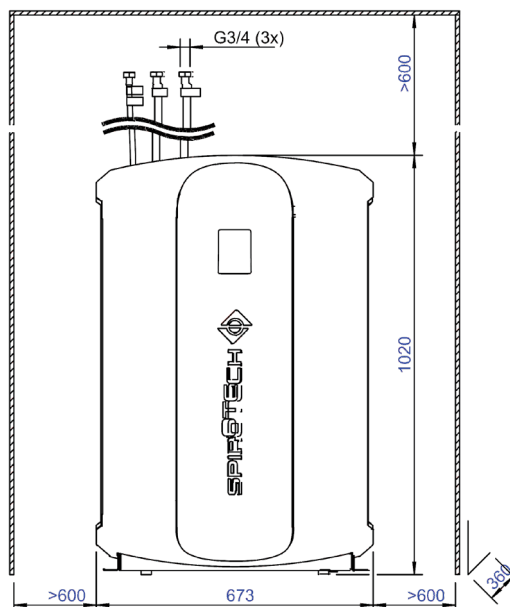

Productafbeelding

Productafmetingen

Productdatablad Spirotech

ETIM productdata

Hoogte	1020 mm
Met isolatie	Nee
Max. glycolmengsel	40 %
Compressieklasse	PN 10
Geschikt voor gesloten systemen	Ja
Max. installatie inhoud	325000 Ltr.
Breedte	673 mm
Diepte	360 mm
Voltage aansluiting	207 - 253 V
Max. stroomsnelheid	1000 l.h
Aansluitmaat invoer	3/4 inch
Aansluiting invoer	Buitendraad cilindrisch BSPP-G (ISO 228-1)
Aansluitmaat afvoer	3/4 inch
Aansluiting afvoer	Buitendraad cilindrisch BSPP-G (ISO 228-1)
Aansluitingsmaat navulling/top-up	3/4 inch
Aansluitingsmaat navulling/top-up	Buitendraad cilindrisch BSPP-G (ISO 228-1)
Frequentie	50 Hz