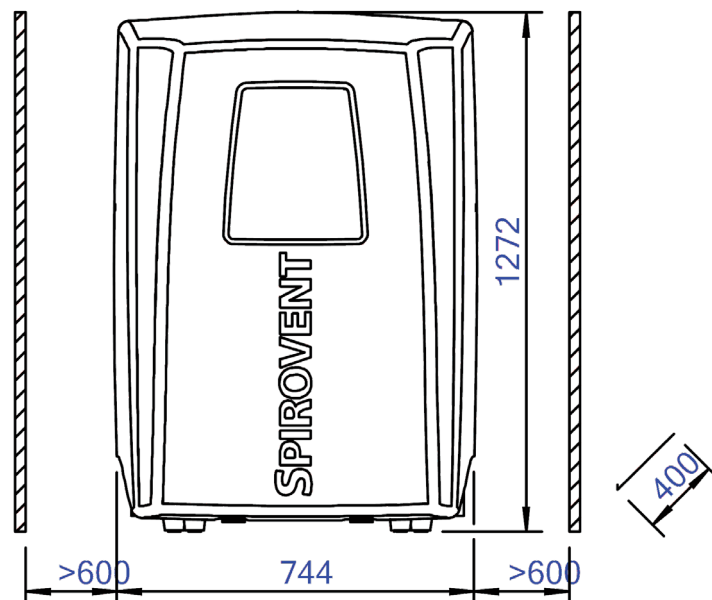

Artikelnummer

MA10R50I

Productafbeelding

Productafmetingen

Productdatablad Spirotech

ETIM productdata

Hoogte	1272 mm
Met isolatie	Ja
Max. glycolmengsel	40 %
Compressieklasse	PN 16
Geschikt voor gesloten systemen	Ja
Max. installatie inhoud	300000 Ltr.
Breedte	744 mm
Diepte	400 mm
Voltage aansluiting	360 - 440 V
Max. stroomsnelheid	1000 l.h
Aansluitmaat invoer	3/4 inch
Aansluiting invoer	Buitendraad cilindrisch BSPP-G (ISO 228-1)
Aansluitmaat afvoer	3/4 inch
Aansluiting afvoer	Buitendraad cilindrisch BSPP-G (ISO 228-1)
Aansluitingsmaat navulling/top-up	3/4 inch
Aansluitingsmaat navulling/top-up	Buitendraad cilindrisch BSPP-G (ISO 228-1)
Frequentie	50 Hz