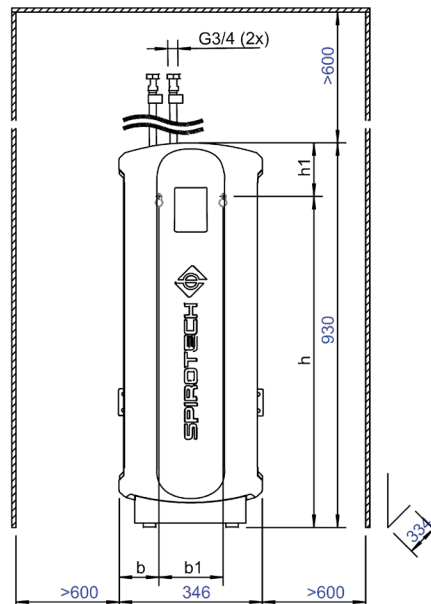

Productafmetingen

Artikelnummer

MV04A501

Productafbeelding

Productdatablad Spirotech

ETIM productdata

Hoogte	930 mm
Met isolatie	Ja
Max. glycolmengsel	40 %
Compressieklasse	PN 10
Geschikt voor gesloten systemen	Ja
Max. installatie inhoud	100000 Ltr.
Breedte	346 mm
Diepte	334 mm
Voltage aansluiting	207 - 253 V
Max. stroomsnelheid	500 l.h
Aansluitmaat invoer	3/4 inch
Aansluiting invoer	Buitendraad cilindrisch BSPP-G (ISO 228-1)
Aansluitmaat afvoer	3/4 inch
Aansluiting afvoer	Buitendraad cilindrisch BSPP-G (ISO 228-1)
Frequentie	50 Hz