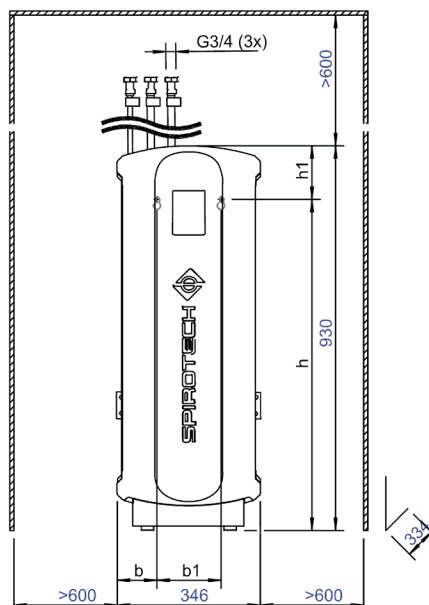

Productafmetingen

Artikelnummer

MV04B50I

Productafbeelding

Productdatablad Spirotech

ETIM productdata

Hoogte	930 mm
Met isolatie	Ja
Max. glycolmengsel	40 %
Compressieklasse	PN 10
Geschikt voor gesloten systemen	Ja
Max. installatie inhoud	100000 Ltr.
Breedte	346 mm
Diepte	334 mm
Voltage aansluiting	207 - 253 V
Max. stroomsnelheid	500 l.h
Aansluitmaat invoer	3/4 inch
Aansluiting invoer	Buitendraad cilindrisch BSPP-G (ISO 228-1)
Aansluitmaat afvoer	3/4 inch
Aansluiting afvoer	Buitendraad cilindrisch BSPP-G (ISO 228-1)
Aansluitingsmaat navulling/top-up	3/4 inch
Aansluitingsmaat navulling/top-up	Buitendraad cilindrisch BSPP-G (ISO 228-1)
Frequentie	50 Hz