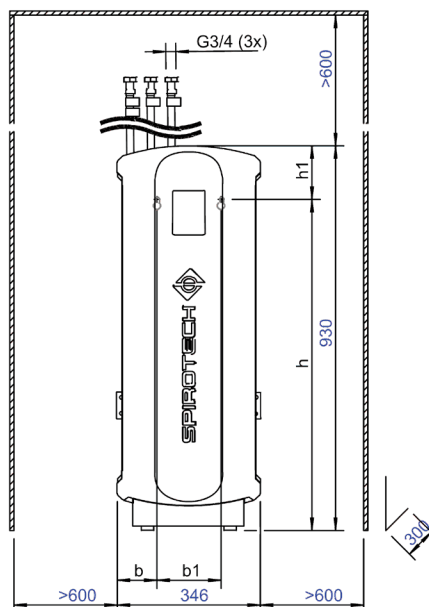

Productafmetingen

Artikelnummer

MV04R50I

Productafbeelding

Productdatablad Spirotech

ETIM productdata

Hoogte	930 mm
Met isolatie	Ja
Max. glycolmengsel	40 %
Compressieklasse	PN 10
Geschikt voor gesloten systemen	Ja
Max. installatie inhoud	100000 Ltr.
Breedte	346 mm
Diepte	300 mm
Voltage aansluiting	207 - 253 V
Max. stroomsnelheid	500 l.h
Aansluitmaat invoer	3/4 inch
Aansluiting invoer	Buitendraad cilindrisch BSPP-G (ISO 228-1)
Aansluitmaat afvoer	3/4 inch
Aansluiting afvoer	Buitendraad cilindrisch BSPP-G (ISO 228-1)
Aansluitingsmaat navulling/top-up	3/4 inch
Aansluitingsmaat navulling/top-up	Buitendraad cilindrisch BSPP-G (ISO 228-1)
Frequentie	50 Hz